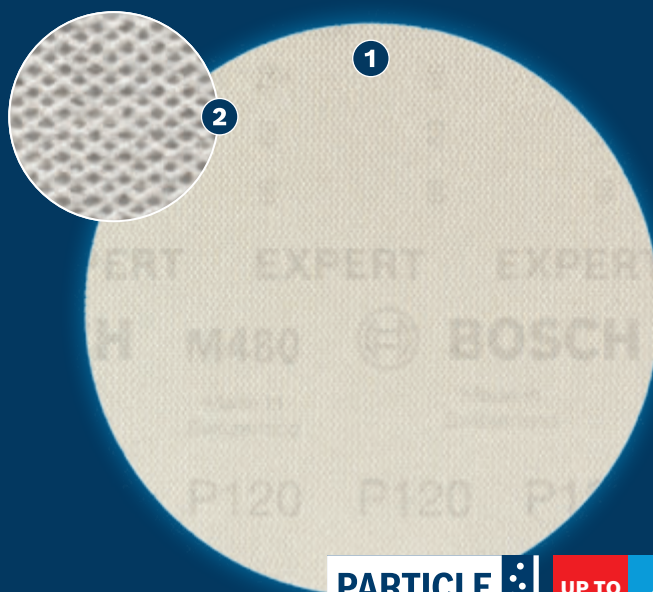

# ÚSALO CON PROTECCIÓN PARA OBTENER UNA REDUCCIÓN AVANZADA DE POLVO Y UNA EFICACIA DE LIJADO EN MADERA, PINTURA Y CARTÓN YESO

## EXPERT

- 1 Gran eficiencia en la reducción de polvo con Particle Control Bosch
- 2 El polvo se aspira a través de la estructura de malla abierta

\* vs. Bosch C420

Video

## RED DE LIJADO EXPERT M480

EXPERT

- Ideal para un lijado muy eficaz de superficies planas y con poca generación de polvo, para desbastar y preparar superficies para pintar y para preparar o terminar cartón yeso
- Abrasivos EXPERT: lo mejor para todos los oficios
- Reducción de polvo hasta 4 veces mejor que con el papel de lija Bosch C420
- Solo arregla con 'hook and loop'