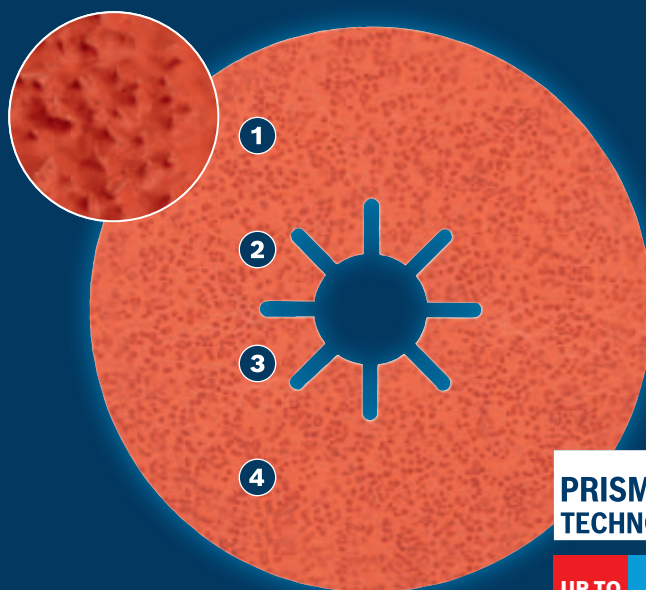

ȘLEFUIRE LA VITEZĂ MARE A OȚELULUI INOXIDABIL

EXPERT

- 1 Îndepărtare rapidă a materialului cu tehnologia Prisma Ceramic de la Bosch
- 2 Lucrează mai rapid și mai mult timp, datorită efectului de auto-ascuțire
- 3 Strat de răcire pentru a măcina mai rapid fără supraîncălzire
- 4 Forma arcuită garantează menținerea planeității discului, pentru performanțe maxime

PRISMA
TECHNOLOGY

UP TO
4x*

* vs. Bosch R444

Video

BOSCH

FIBRODISC EXPERT R782 PRISMA

EXPERT

- Ideale pentru șlefuirea oțelului inoxidabil, cum ar fi la îndepărtarea sudurilor ridicate de pe structurile din oțel inoxidabil fabricate
- Alegerea perfectă pentru metalurgiști: rapid și eficient.
- De până la 4 ori mai rapide decât discurile cu fibre Bosch R444
- Cu alezaj de 22,23 mm pentru polizoare unghiulare standard cu piuliță de strângere

PROPRIETĂȚILE PRODUSULUI				INFORMAȚII PENTRU COMANDĂ				
Diametru disc mm	Diametrul găurii mm	Granulație	X-LOCK	Tip ambalaj	Cantitate per ambalaj	Unitate ambalaj expediere	Cod EAN	Număr de comandă
180	22,23	36	-	P0b	25	1	4059952538518	2 608 621 828
180	22,23	60	-	P0b	25	1	4059952538525	2 608 621 829
180	22,23	80	-	P0b	25	1	4059952538532	2 608 621 830
180	22,23	120	-	P0b	25	1	4059952538549	2 608 621 831