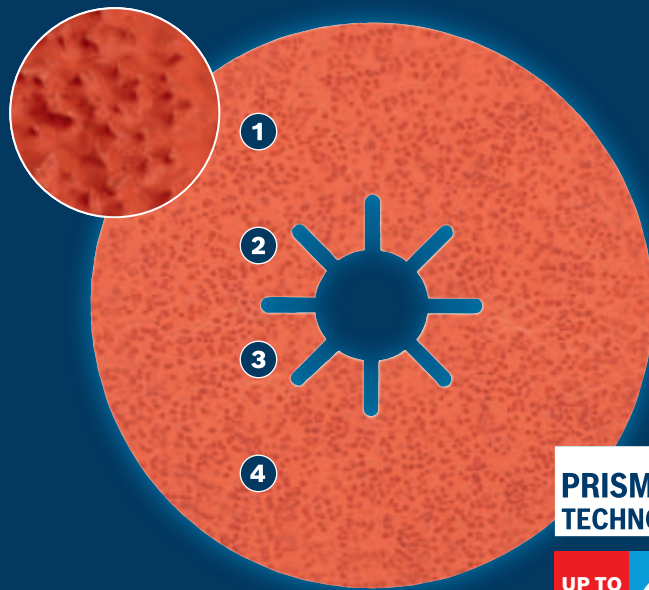

EXPERT

- 1 Boschi tehnoloogia Prisma Ceramic võimaldab kiiret materjaleemaldust
- 2 Tänu iseteritumise funktsioonile saab sellega kauem kiiresti töötada
- 3 Jahutuskate kiiremaks lihvimiseks ilma ülekuumenemata
- 4 Kumer kujundus tagab, et ketas jääks lamedaks, saavutades maksimaalselt tõhusaid tulemusi

PRISMA
TECHNOLOGY

UP TO
4x*
SPEED

* vs. Bosch R444

Video

BOSCH

EXPERT R782 PRISMA KIUDKETAS

EXPERT

- Sobib ideaalselt roostevaba terases lihvimiseks, nt töödeldud roostevabast terasest konstruktsioonide kõrgemate keevisõmbluste eemaldamiseks
- Parim metallitöölisele: kiire ja tõhus
- Kuni neli korda kiirem kui Boschi kiudketas R444
- 22,23 mm avaga standardsete lukustusmutriga nurklihvmasinate jaoks