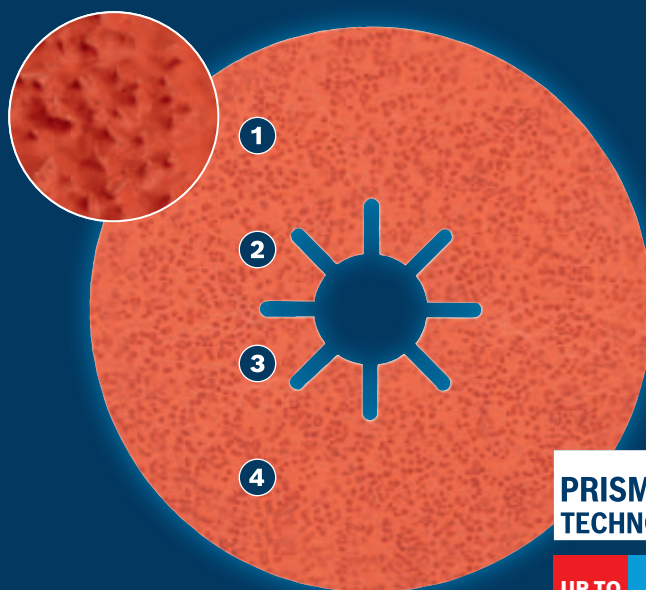

ΓΙΑ ΛΕΪΑΝΣΗ ΑΝΟΞΕΪΔΩΤΟΥ ΧΑΛΥΒΑ ΜΕ ΥΨΗΛΗ ΤΑΧΥΤΗΤΑ

EXPERT

- 1 Γρήγορη αφαίρεση υλικού με την τεχνολογία Bosch Prisma Ceramic
- 2 Ταχύτερη εργασία που διαρκεί χάρη στην αυτοτροχιζόμενη δράση
- 3 Επίστρωση ψύξης για ταχύτερη λείανση χωρίς υπερθέρμανση
- 4 Ο κυρτός σχεδιασμός εξασφαλίζει τη διατήρηση του δίσκου επίπεδου, για μέγιστη απόδοση

PRISMA
TECHNOLOGY

UP TO
4x*

* vs. Bosch R444

Βίντεο

BOSCH

Δ'ΙΣΚΟΣ ΑΠΟ ΙΝ'ΩΔΕΣ ΥΛΙΚΟ EXPERT R782 PRISMA

EXPERT

- Ιδανικός για λείανση ανοξείδωτου χάλυβα, όπως για την αφαίρεση ανυψωμένων συγκολλήσεων από δομές κατασκευασμένου ανοξείδωτου χάλυβα
- Ιδανική επιλογή για τεχνίτες μετάλλου: ταχύτητα και αποτελεσματικότητα
- Έως 4 φορές πιο γρήγορη σε σύγκριση με τον δίσκο R444 από ινώδες υλικό της Bosch
- Με εσωτερική διάμετρο 22,23 mm για γωνιακούς λειαντήρες τυπικού παξιμαδιού κλειδώματος