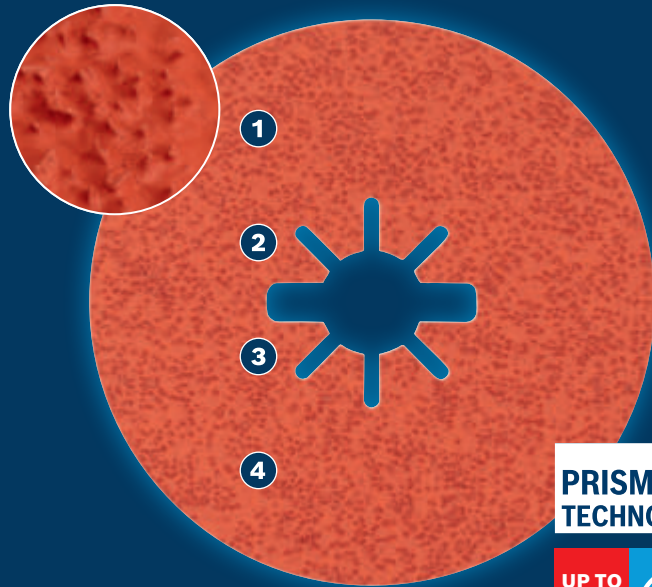

## EXPERT

- 1 Boschi tehnoloogia Prisma Ceramic võimaldab kiiret materjaleemaldust
- 2 Tänu iseteritumise funktsioonile saab sellega kauem kiiresti töötada
- 3 Jahutuskate kiiremaks lihvimiseks ilma ülekuumenemata
- 4 Kumer kujundus tagab, et ketas jääks lamedaks, saavutades maksimaalselt tõhusaid tulemusi

PRISMA  
TECHNOLOGY

UP TO  
4x\*

\* vs. Bosch R444

Video

**BOSCH**

## EXPERT R782 PRISMA KIUDKETAS

**EXPERT**

- Sobib ideaalselt roostevaba terases lihvimiseks, nt töödeldud roostevabast terasest konstruktsioonide kõrgemate keevisõmbluste eemaldamiseks
- Parim metallitöölisele: kiire ja tõhus
- Kuni neli korda kiirem kui Boschi kiudketas R444
- Ühendage see X-Lock või kasutage seda mutrite ja keermetega nurklihvmasinatega