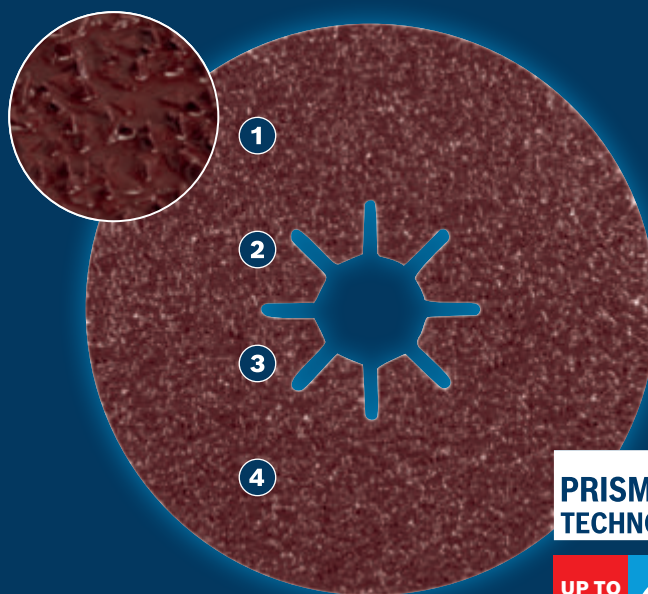

MAIOR VELOCIDADE A REBARBAR METAL

EXPERT

- 1 Remoção rápida de material com Prisma Ceramic technology da Bosch
- 2 Funciona mais rápido durante mais tempo devido ao efeito de autoafiação
- 3 Revestimento de arrefecimento para um rebarbar mais rápido sem sobreaquecimento
- 4 O design curvado garante que o disco permanece plano para desempenho máximo

PRISMA
TECHNOLOGY

UP TO
4x*

* vs. Bosch R444

Vídeo

BOSCH

DISCO DE FIBRA EXPERT R781 PRISMA

EXPERT

- Ideal para rebarbar metal, como remover soldas elevadas de estruturas metálicas fabricadas
- O melhor para metalúrgicos: rápido e eficiente
- Até 4x mais rápido do que o disco de fibra R444 da Bosch
- Com furo de 22,23 mm para rebarbadoras com porca de bloqueio standard

CARACTERÍSTICAS DO PRODUTO				INFORMAÇÕES DE ENCOMENDA				
Ø do disco mm	Diâmetro do furo mm	Grão	X-LOCK	Tipo de embalagem	Quantidade na embalagem	Unidade de expedição	Código de barras	Número de encomenda
180	22,23	36	-	P0b	25	1	4059952537221	2 608 621 797
180	22,23	60	-	P0b	25	1	4059952537238	2 608 621 798
180	22,23	80	-	P0b	25	1	4059952537245	2 608 621 799