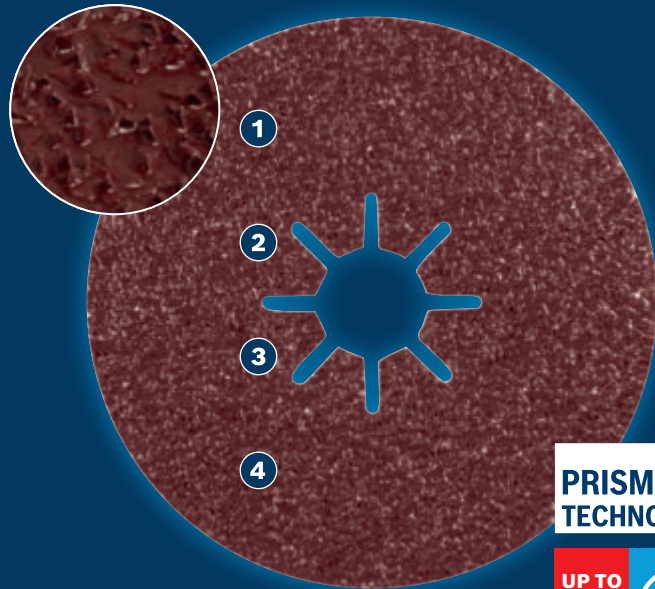

ΛΕΙΑΝΣΗ ΜΕΤΑΛΛΟΥ ΥΨΗΛΗΣ ΤΑΧΥΤΗΤΑΣ

EXPERT

- 1 Γρήγορη αφαίρεση υλικού με την τεχνολογία Bosch Prisma Ceramic
- 2 Ταχύτερη εργασία που διαρκεί χάρη στην αυτοτροχιζόμενη δράση
- 3 Επίστρωση ψύξης για ταχύτερη λείανση χωρίς υπερθέρμανση
- 4 Ο κυρτός σχεδιασμός εξασφαλίζει τη διατήρηση του δίσκου επίπεδου, για μέγιστη απόδοση

PRISMA
TECHNOLOGY

UP TO
4x*

* vs. Bosch R444

Βίντεο

BOSCH

ΔΙΣΚΟΣ ΑΠΟ ΙΝΩΔΕΣ ΥΛΙΚΟ EXPERT R781 PRISMA

EXPERT

- Ιδανικός για λείανση μετάλλου, όπως για αφαίρεση ανυψωμένων συγκολλήσεων από δομές κατασκευασμένου μετάλλου
- Ιδανική επιλογή για τεχνίτες μετάλλου: ταχύτητα και αποτελεσματικότητα
- Έως 4 φορές πιο γρήγορη σε σύγκριση με τον δίσκο R444 από ινώδες υλικό της Bosch
- Με εσωτερική διάμετρο 22,23 mm για γωνιακούς λειαντήρες τυπικού παξιμαδιού κλειδώματος

ΧΑΡΑΚΤΗΡΙΣΤΙΚΑ ΠΡΟΪΟΝΤΟΣ

ΠΛΗΡΟΦΟΡΙΕΣ ΠΑΡΑΓΕΛΙΑΣ

Διάμετρος δίσκου mm	Διάμετρος οπής mm	Κόκκωση	X-LOCK	Συσκευασία	Ποσότητα συσκευασίας	Μονάδα συσκευασίας αποστολής	Κωδικός EAN	Κωδικός αριθμός
180	22,23	36	-	P0b	25	1	4059952537221	2 608 621 797
180	22,23	60	-	P0b	25	1	4059952537238	2 608 621 798
180	22,23	80	-	P0b	25	1	4059952537245	2 608 621 799