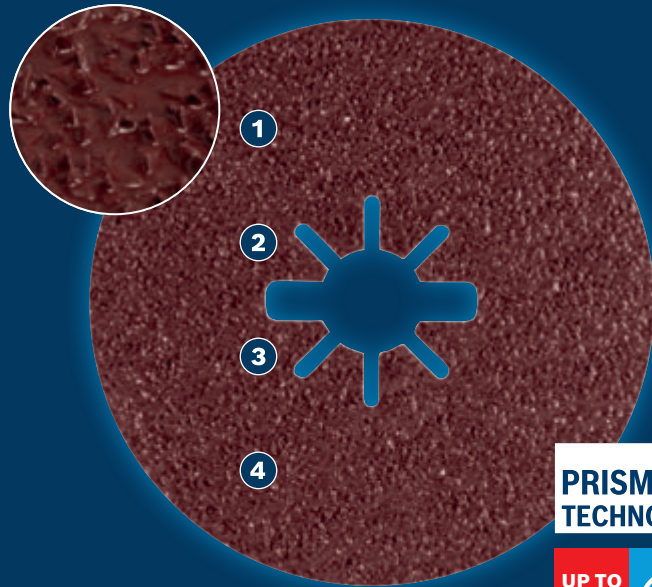

# LEVIGATURA DEL METALLO A ELEVATA VELOCITÀ

## EXPERT

- 1 Asportazione rapida del materiale grazie alla tecnologia Bosch Prisma Ceramic
- 2 Lavora più velocemente e più a lungo grazie all'effetto di auto-affilatura
- 3 Rivestimento di raffreddamento per smerigliare più velocemente senza surriscaldamento
- 4 Il design stabilizzato assicura che il disco rimanga piatto per le massime prestazioni

## DISCO FIBRATO EXPERT R781 PRISMA

EXPERT

- Ideale per la smerigliatura del metallo, come la rimozione di cordoni di saldatura da strutture metalliche
- Ideale per gli operai metallurgici: veloce ed efficiente
- Fino a 4 volte più veloce del disco fibrato Bosch R444
- Fissa con X-Lock o usa con smerigliatrici angolari con dado e filettatura