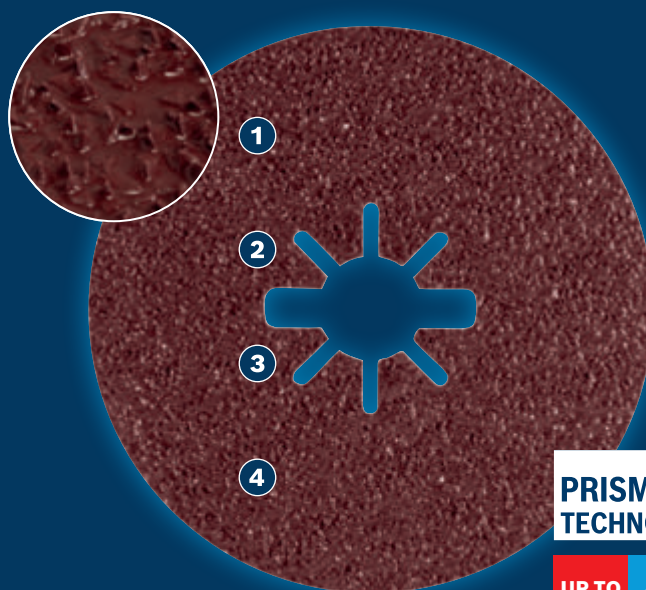

BRUŠENJE METALA VELIKOM BRZINOM

EXPERT

- 1 Brzo uklanjanje materijala s tehnologijom Bosch Prisma Ceramic
- 2 Dulje radi brže zahvaljujući samooštrenju
- 3 Hladni premaz za brže brušenje bez pregrijavanja
- 4 Konveksni dizajn osigurava da ploča ostane ravna za maksimalne performanse

PRISMA
TECHNOLOGY

UP TO
4x*
SPEED

* vs. Bosch R444

Video

BOSCH

PLOČA EXPERT R781 PRISMA FIBRE

EXPERT

- Idealno za brušenje metala, poput uklanjanja izdignutih varova s proizvedenih metalnih struktura
- Najbolje za stručnjake koji rade s metalom: brzo i efikasno
- Do 4 puta brže od ploče ojačane vlaknima Bosch R444
- Jednostavno pritisnite uz sustav X-Lock ili je upotrebite uz kutne brusilice s maticom i navojem