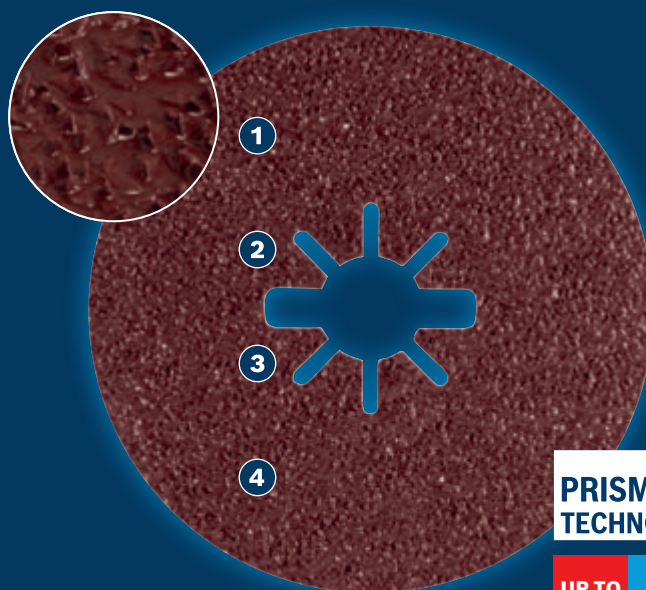

EXPERT

- 1 Boschi tehnoloogia Prisma Ceramic võimaldab kiiret materjaleemaldust
- 2 Tänu iseteritumise funktsioonile saab sellega kauem kiiresti töötada
- 3 Jahutuskate kiiremaks lihvimiseks ilma ülekuumenemata
- 4 Kumer kujundus tagab, et ketas jääks lamedaks, saavutades maksimaalselt tõhusaid tulemusi

PRISMA
TECHNOLOGY

UP TO
4x*

* vs. Bosch R444

Video

BOSCH

EXPERT R781 PRISMA KIUDKETAS

EXPERT

- Sobib ideaalselt metalli lihvimiseks, nt töödeldud metallikonstruktsioonide kõrgemate keevisõmbluste eemaldamiseks
- Parim metallitöölisele: kiire ja tõhus
- Kuni neli korda kiirem kui Boschi kiudketas R444
- Ühendage see X-Lock või kasutage seda mutrite ja keermetega nurklihvmasinatega