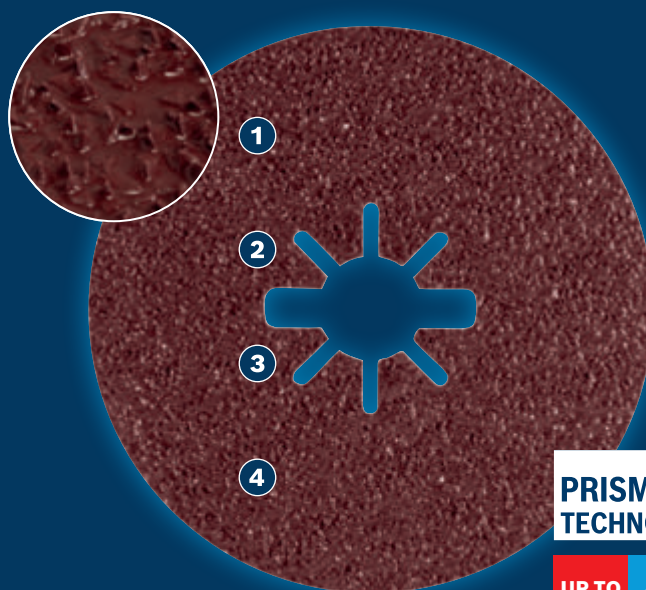

ALTA VELOCIDAD DE DESBASTE DE METAL

EXPERT

- 1 Eliminación rápida de material con la tecnología Bosch Prisma Ceramic
- 2 Funcionan más rápido y durante más tiempo gracias al efecto de autoafilado
- 3 Revestimiento de enfriamiento para alcanzar un desbaste más rápido sin sobrecalentamiento
- 4 El diseño achaflanado garantiza que el disco permanezca plano para obtener el máximo rendimiento

PRISMA
TECHNOLOGY

UP TO
4x*

* vs. Bosch R444

Vídeo

BOSCH

DISCO DE FIBRA EXPERT R781 PRISMA

EXPERT

- Ideal para desbastar metal, por ejemplo, para eliminar soldaduras en estructuras metálicas fabricadas
- Lo mejor para los trabajadores del metal: rápida y eficiente.
- Hasta 4 veces más rápido que el disco de fibra Bosch R444
- Engánchalo con X-Lock o úsalo con amoladoras de tuerca y rosca

**UP TO
4x**

**PRISMA
TECHNOLOGY**

CARACTERÍSTICAS DEL PRODUCTO					INFORMACIÓN DE PEDIDO				
Diámetro de disco mm	Diámetro del orificio mm	Tamaño de grano	X-LOCK	Tipo de envase	Cantidad por paquete	Embalaje de envío	Código EAN	Número de pedido	
115	22,23	36	+	P1b	5	5	4059952537047	2 608 621 779	
115	22,23	60	+	P1b	5	5	4059952537054	2 608 621 780	
115	22,23	80	+	P1b	5	5	4059952537061	2 608 621 781	
125	22,23	36	+	P1b	5	5	4059952537078	2 608 621 782	
125	22,23	60	+	P1b	5	5	4059952537085	2 608 621 783	
125	22,23	80	+	P1b	5	5	4059952537092	2 608 621 784	
115	22,23	36	+	P0b	25	1	4059952537160	2 608 621 791	
115	22,23	60	+	P0b	25	1	4059952537177	2 608 621 792	
115	22,23	80	+	P0b	25	1	4059952537184	2 608 621 793	
125	22,23	36	+	P0b	25	1	4059952537191	2 608 621 794	
125	22,23	60	+	P0b	25	1	4059952537207	2 608 621 795	
125	22,23	80	+	P0b	25	1	4059952537214	2 608 621 796	