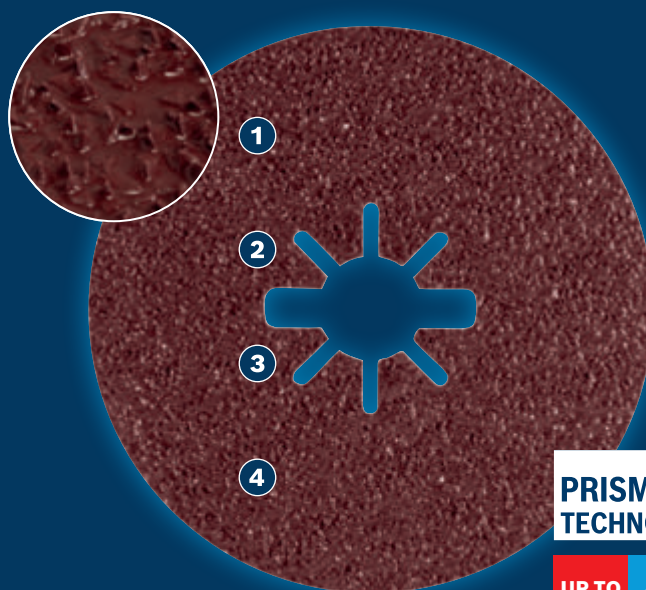

ΛΕΙΑΝΣΗ ΜΕΤΑΛΛΟΥ ΥΨΗΛΗΣ ΤΑΧΥΤΗΤΑΣ

EXPERT

- 1 Γρήγορη αφαίρεση υλικού με την τεχνολογία Bosch Prisma Ceramic
- 2 Ταχύτερη εργασία που διαρκεί χάρη στην αυτοτροχιζόμενη δράση
- 3 Επίστρωση ψύξης για ταχύτερη λείανση χωρίς υπερθέρμανση
- 4 Ο κυρτός σχεδιασμός εξασφαλίζει τη διατήρηση του δίσκου επίπεδου, για μέγιστη απόδοση

PRISMA
TECHNOLOGY

UP TO
4x*

* vs. Bosch R444

Βίντεο

BOSCH

ΔΙΣΚΟΣ ΑΠΟ ΙΝΩΔΕΣ ΥΛΙΚΟ EXPERT R781 PRISMA

EXPERT

- Ιδανικός για λείανση μετάλλου, όπως για αφαίρεση ανυψωμένων συγκολλήσεων από δομές κατασκευασμένου μετάλλου
- Ιδανική επιλογή για τεχνίτες μετάλλου: ταχύτητα και αποτελεσματικότητα
- Έως 4 φορές πιο γρήγορη σε σύγκριση με τον δίσκο R444 από ινώδες υλικό της Bosch
- Κάντε κλικ πάνω του με το X-Lock ή χρησιμοποιήστε το με γωνιακούς τροχούς με παξιμάδι και σπείρωμα