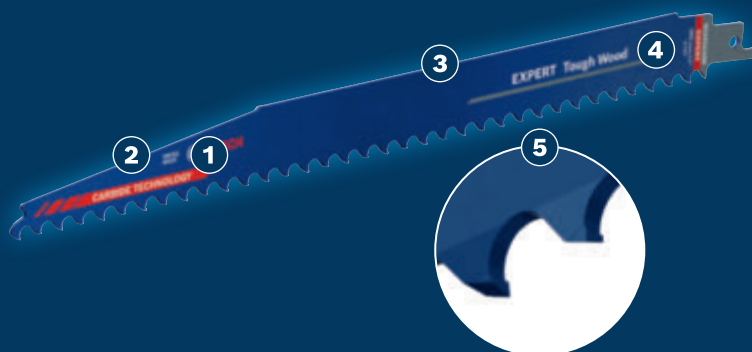

# DUG RADNI VEK PRI SEČENJU TVRDOG DRVETA

## EXPERT

- 1 Uz Carbide Technology kompanije Bosch dobijate izuzetnu otpornost
- 2 Suženi vrh seže dublje u uske prostore
- 3 Široka osnova za precizne, ravne rezove
- 4 Debeo list testere nudi dodatnu snagu i stabilnost
- 5 Veliki useci zuba brzo prodiru kroz najtvrdje materijale

## EXPERT TOUGH WOOD S1242KHM LIST TESTERE

**EXPERT**

- Idealan je za sečenje tvrdog drveta svih vrsta, poput: drveta koje je mokro ili tretirano pod pritiskom, prljavog drveta na otvorenom (npr. sečenje korenja) i debelih dasaka
- Najbolji za baštovane i radnike na uređenju zelenila: dugotrajni su i efikasni
- Traje do 50x duže od Bosch S1542K noža u tvrdim materijalima
- Odgovara za sve univerzalne testere sa S držačem