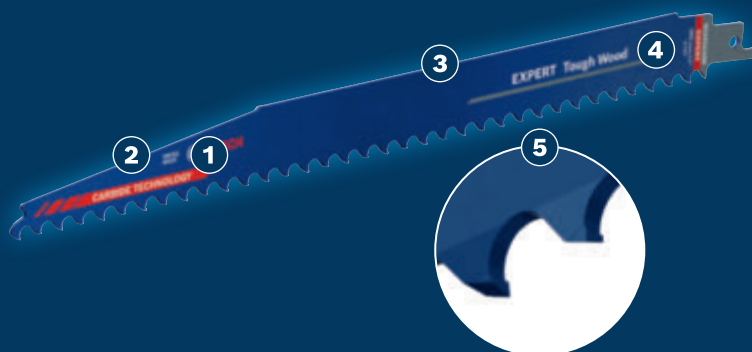

DLOUHÁ ŽIVOTNOST PŘI ŘEZÁNÍ HOUŽEVNATÉHO DŘEVA

EXPERT

- 1 Výjimečná odolnost díky karbidové technologii Bosch
- 2 Kónický hrot dosáhne hlouběji, až do těžko přístupných míst
- 3 Široké tělo pro přesné a rovné řezy
- 4 Silný list nabízí ještě více robustnosti a stability
- 5 Velké zuby s kanálky se rychle prořežou i tím nejtvrdějším materiálem

* vs. Bosch S1542K

Video

BOSCH

PILOVÝ LIST EXPERT TOUGH WOOD S1242KHM

EXPERT

- Ideální pro řezání jakéhokoli odolného dřeva, např.: vlhkého nebo tlakově ošetřeného dřeva; špinavého dřeva v exteriérech, např. při vyřezávání kořenů, a tlustých prken
- To nejlepší pro zahradníky a krajináře: dlouhá životnost a efektivita
- Vydrží až 50× déle při řezání odolných materiálů než pilový list Bosch S1542K
- Kompatibilní se všemi pilami ocaskami s upínáním pro stopku S

VLASTNOSTI PRODUKTŮ

OBJEDNACÍ INFORMACE

Rozteč zubů [TPI]	Zkrácené označení materiálu	Max. kapacita řezu [mm]	Rozteč zubů [mm]	Rozměry DxŠxT [mm]	Druh balení	Obsah balení	Velkoobchodní balení	Kód EAN	Objednací číslo
3	CT	250	8	300 x 25 x 1,25	C1c	1	1	4059952534961	2 608 900 406