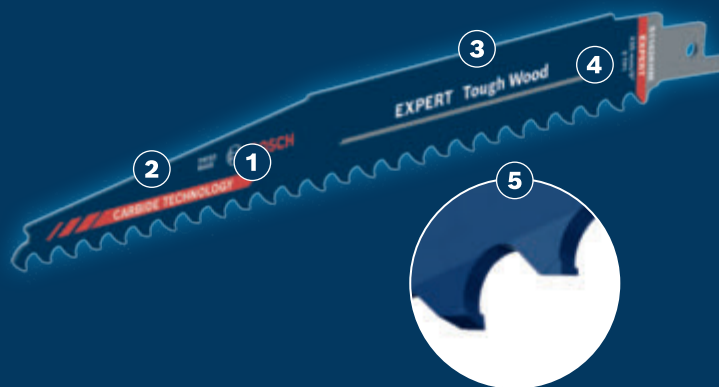

# DLOUHÁ ŽIVOTNOST PŘI ŘEZÁNÍ HOUŽEVNATÉHO DŘEVA

## EXPERT

- 1 Výjimečná odolnost díky karbidové technologii Bosch
- 2 Kónický hrot dosáhne hlouběji, až do těžko přístupných míst
- 3 Silný list nabízí ještě více robustnosti a stability
- 4 Široké tělo pro přesné a rovné řezy
- 5 Velké zuby s kanálky se rychle prořežou i tím nejtvrdějším materiálem

## PILOVÝ LIST EXPERT TOUGH WOOD S1142KHM

**EXPERT**

- Ideální pro řezání jakéhokoli odolného dřeva, např.: vlhkého nebo tlakově ošetřeného dřeva; špinavého dřeva v exteriérech, např. při vyřezávání kořenů, a tlustých prken
- To nejlepší pro zahradníky a krajináře: dlouhá životnost a efektivita
- Vydrží až 50× déle při řezání odolných materiálů než pilový list Bosch S1542K
- Kompatibilní se všemi pilami ocaskami s upínáním pro stopku S