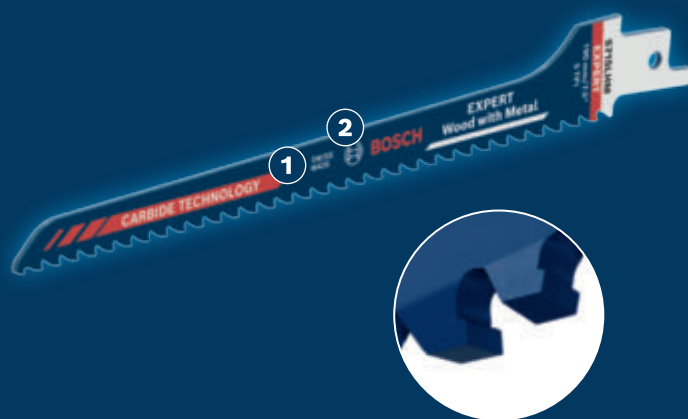

# DLOUHÁ ŽIVOTNOST PŘI KŘIVKOVÉM ŘEZÁNÍ DŘEVA OBSAHUJÍCÍHO KOV

## EXPERT

- 1 Výjimečná odolnost díky karbidové technologii Bosch
- 2 Úzký list se dokonale hodí pro křivkové řezy

\* vs. Bosch S611DF

Video

## PILOVÝ LIST EXPERT MULTI MATERIAL ZAKŘIVENÝ S715LHM

**EXPERT**

- Ideální na křivkové řezy ve dřevě a kovu, např. při vedení komínového nebo ventilačního potrubí skrz střechu, a na křivkové řezy v sádkartonu při renovacích
- Nejlepší pro stavební dělníky: Dlouhá životnost a všestrannost
- Při řezání odolných materiálů vydrží až 50× déle než pilový list Bosch S611DF
- Kompatibilní se všemi pilami ocaskami s upínáním pro stopku S