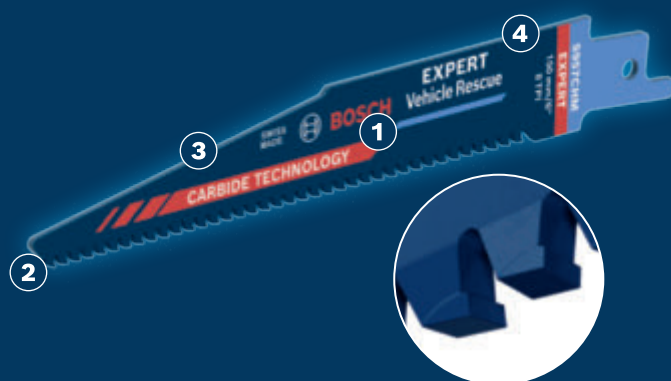

# DLOUHÁ ŽIVOTNOST PŘI ŘEZÁNÍ MODERNÍ AUTOMOBILOVÉ OCELI

## EXPERT

- 1 Výjimečná odolnost díky karbidové technologii Bosch
- 2 Díky tvaru prvního zubu umožňuje ponorné řezání
- 3 Kónický hrot dosáhne hlouběji, až do těžko přístupných míst
- 4 Silný list nabízí ještě více robustnosti a stability

## PILOVÝ LIST EXPERT VEHICLE RESCUE S957CHM

**EXPERT**

- Ideální pro záchranáře k vyprošťování z vozidel na místě dopravní nehody. Navrženo pro konkrétní řezy běžné u moderních záchranářských technik, např. přeříznutí sloupku B a okna nebo vytvoření „třetích dveří“
- To nejlepší pro hasiče a záchranáře: dlouhá životnost a spolehlivost
- Vydrží až 50× déle při řezání odolných materiálů než pilový list Bosch S1122BF
- Kompatibilní se všemi pilami ocaskami s upínáním pro stopku S