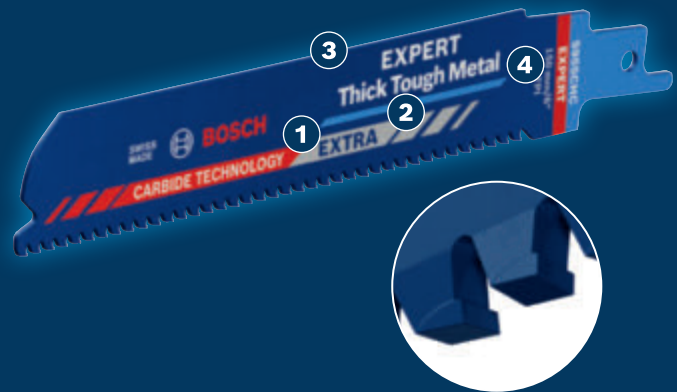

EXPERT

- 1 ผลิตมาพร้อมความทนทานเป็นพิเศษด้วยเทคโนโลยีคาร์ไบด์ ของ Bosch
- 2 แขนกว้างเพื่อการตัดที่แม่นยำและตรง
- 3 การเคลือบพิเศษทำให้คาร์ไบด์แข็งแรงขึ้น
- 4 ใบมีดเกอแบบหนาให้ความแข็งแกร่งและความมั่นคงเป็นพิเศษ